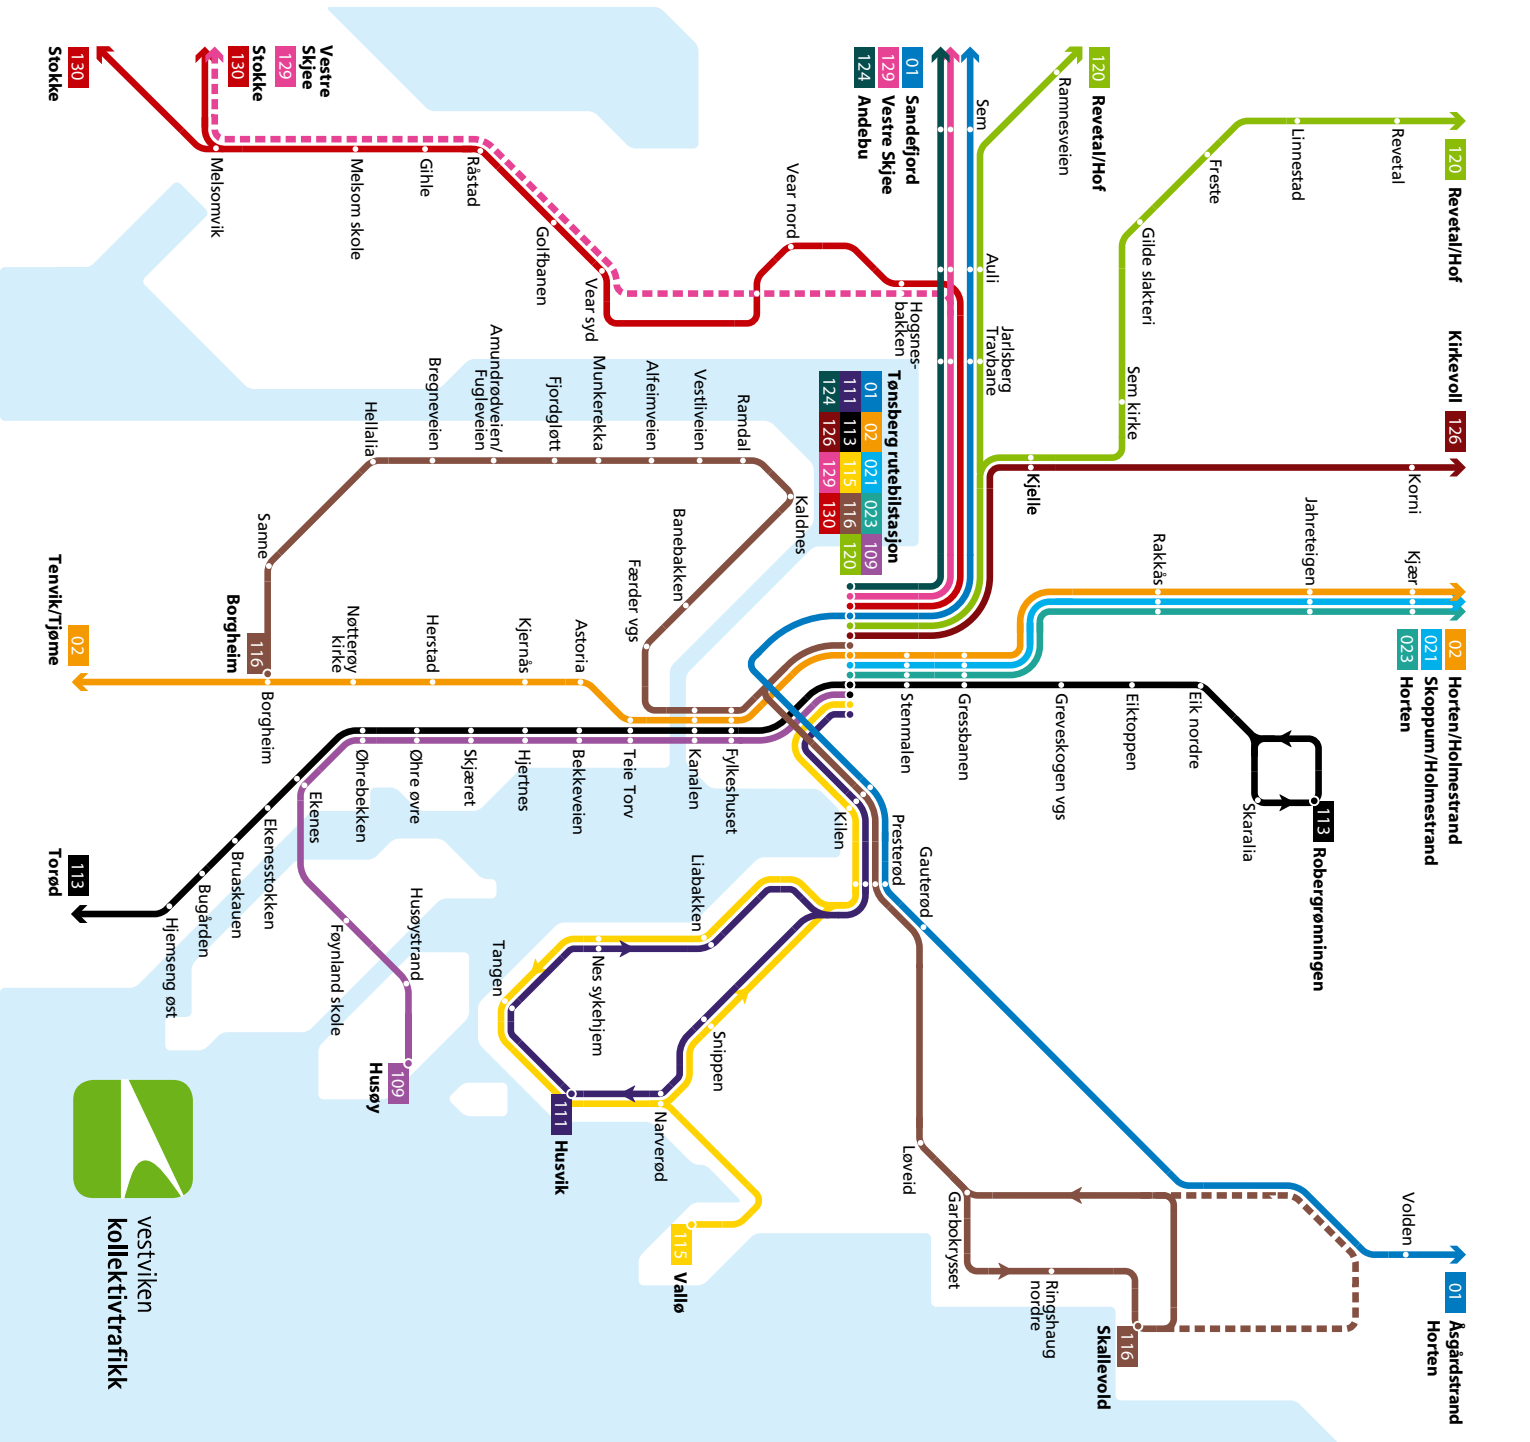

Fra Kysthospitalet	...	...	...	...	0600	...	0638	0708	0738	0808	0838	0908	0938	1008	1038	1108	1138	1208	1238	1308	1338	1408	1438	
| Stavern	...	...	...	...	0605	...	0643	0713	0743	0813	0843	0913	0943	1013	1043	1113	1143	1213	1243	1313	1343	1413	1443	
| Lillejordet	...	...	...	...	0609	...	0647	0717	0747	0817	0847	0917	0947	1017	1047	1117	1147	1217	1247	1317	1347	1417	1447	
| Rødberg	...	...	...	...	0612	...	0650	0720	0750	0820	0850	0920	0950	1020	1050	1120	1150	1220	1250	1320	1350	1420	1450	
Til Larvik stasjon	...	...	...	...	0619	...	0657	0727	0757	0827	0857	0927	0957	1027	1057	1127	1157	1227	1257	1327	1357	1427	1457	
Fra Larvik stasjon	...	...	...	...	0619	...	0657	0727	0757	0827	0857	0927	0957	1027	1057	1127	1157	1227	1257	1327	1357	1427	1457	
Til Larvik Sentrumsterm.	...	...	...	...	0622	...	0700	0730	0800	0830	0900	0930	1000	1030	1100	1130	1200	1230	1300	1330	1400	1430	1500	
Fra Larvik Sentrumsterm.	...	...	...	...	0605	...	0635	0705	0735	0805	0835	0905	0935	1005	1035	1105	1135	1205	1235	1305	1335	1405	1435	1505
| Gløppe Bru	...	...	...	...	0611	...	0641	0711	0741	0811	0841	0911	0941	1011	1041	1111	1141	1211	1241	1311	1341	1411	1441	1511
| Valby	...	...	...	...	0614	...	0644	0714	0744	0814	0844	0914	0944	1014	1044	1114	1144	1214	1244	1314	1344	1414	1444	1514
| Tjøllingvollen	...	...	...	...	0619	...	0649	0719	0749	0819	0849	0919	0949	1019	1049	1119	1149	1219	1249	1319	1349	1419	1449	1519
| Klåstad	...	...	...	...	0626	...	0656	0726	0756	0826	0856	0926	0956	1026	1056	1126	1156	1226	1256	1326	1356	1426	1456	1526
| Enga	...	...	...	...	0632	...	0702	0732	0802	0832	0902	0932	1002	1032	1102	1132	1202	1232	1302	1332	1402	1432	1502	1532
Til Sandefjord rbst	...	...	...	...	0643	...	0713	0743	0813	0843	0913	0943	1013	1043	1113	1143	1213	1243	1313	1343	1413	1443	1513	1543
Fra Sandefjord rbst	...	0548	0618	0648	...	0718	0748	0818	0848	0918	0948	1018	1048	1118	1148	1218	1248	1318	1348	1418	1448	1518	1548	
| Haukerød	...	0553	0623	0653	...	0723	0753	0823	0853	0923	0953	1023	1053	1123	1153	1223	1253	1323	1353	1423	1453	1523	1553	
| Foksrød	...	0558	0628	0658	...	0728	0758	0828	0858	0928	0958	1028	1058	1128	1158	1228	1258	1328	1358	1428	1458	1528	1558	
| Sørby	...	0611	0641	0711	...	0741	0811	0841	0911	0941	1011	1041	1111	1141	1211	1241	1311	1341	1411	1441	1511	1541	1611	
| Sem	...	0618	0648	0718	...	0748	0818	0848	0918	0948	1018	1048	1118	1148	1218	1248	1318	1348	1418	1448	1518	1548	1618	
Til Tønsberg rutebilst.	...	0630	0700	0730	...	0800	0830	0900	0930	1000	1030	1100	1130	1200	1230	1300	1330	1400	1430	1500	1530	1600	1630